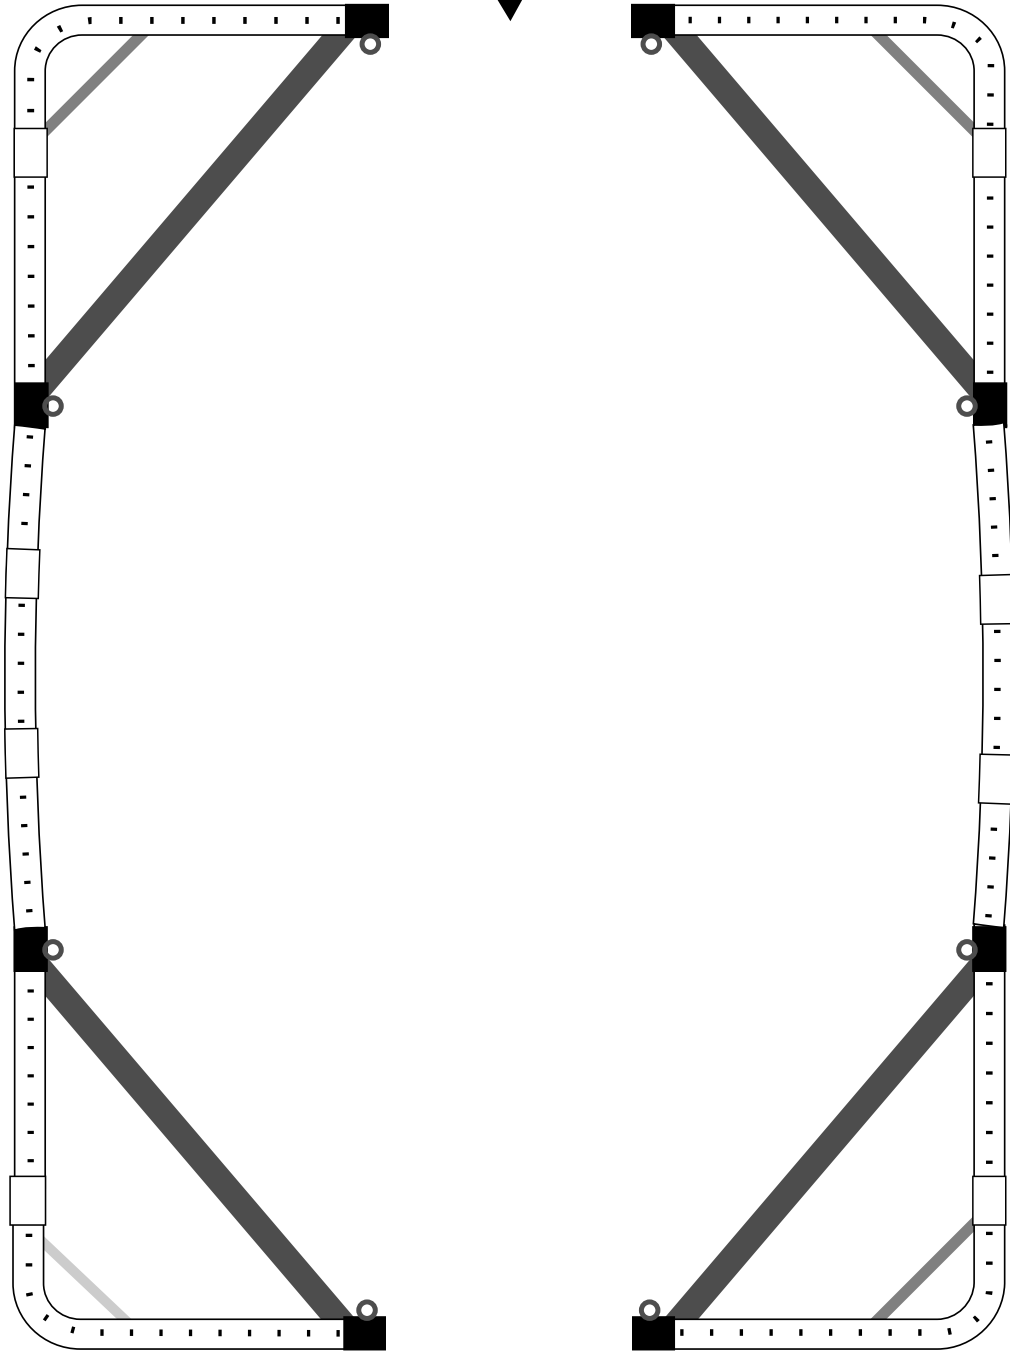

FRAME ASSEMBLY

RECTANGULAR PRO 17

×2

×2

×2

D-A

D-A