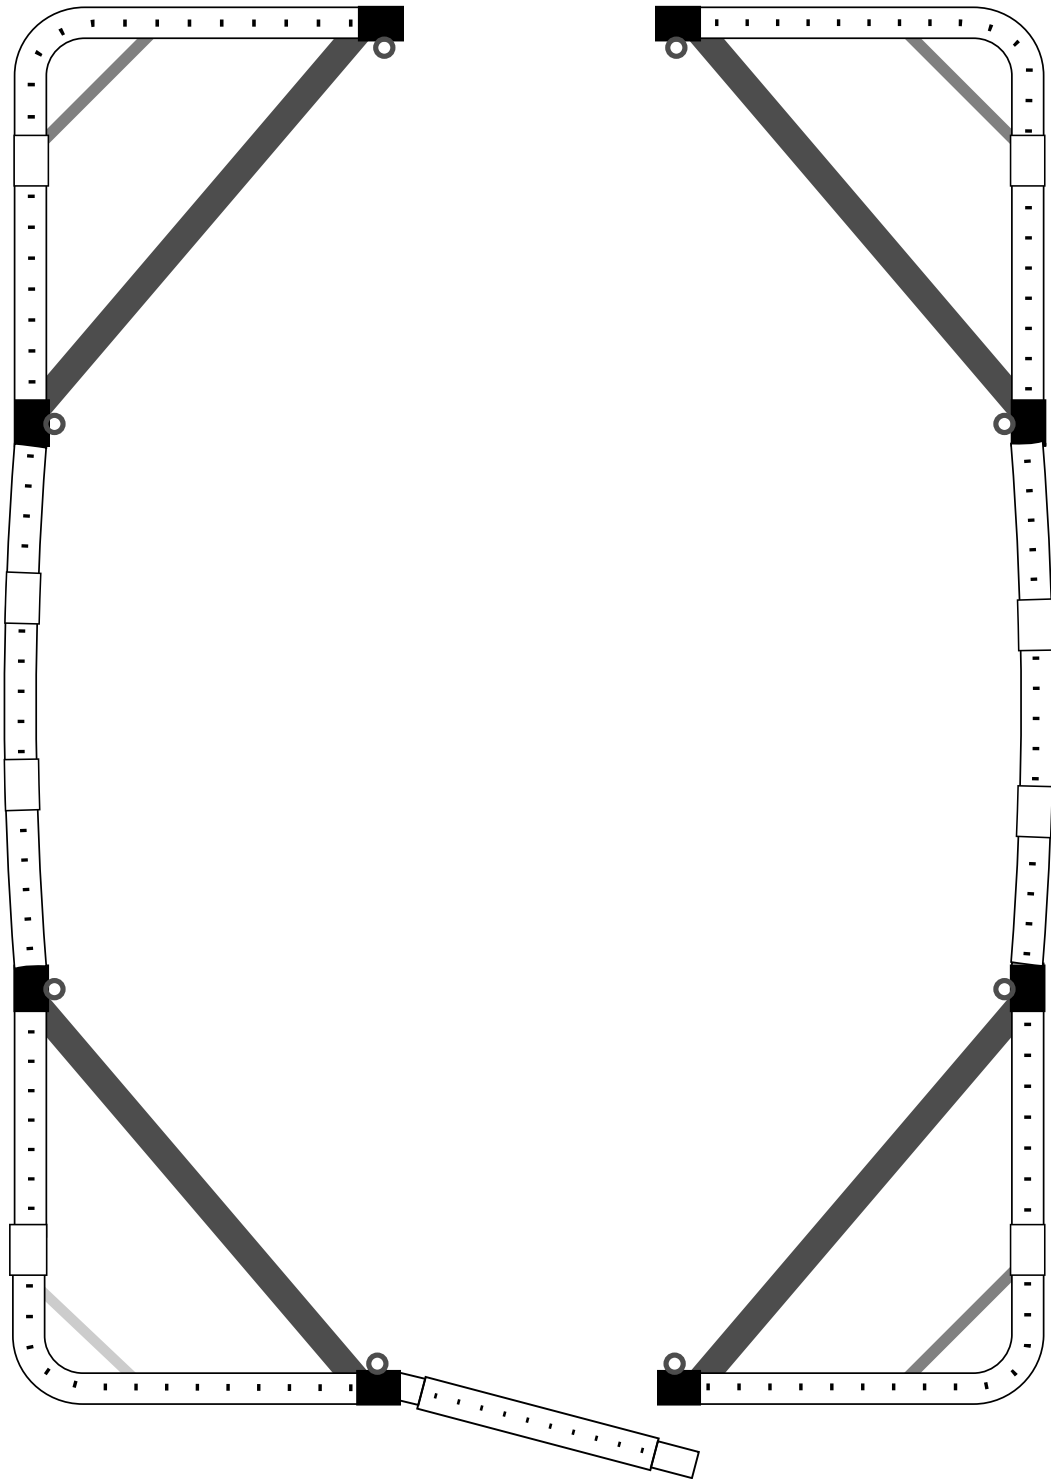

FRAME ASSEMBLY

RECTANGULAR PRO 17

×2

×2

×2

D-A

D-A